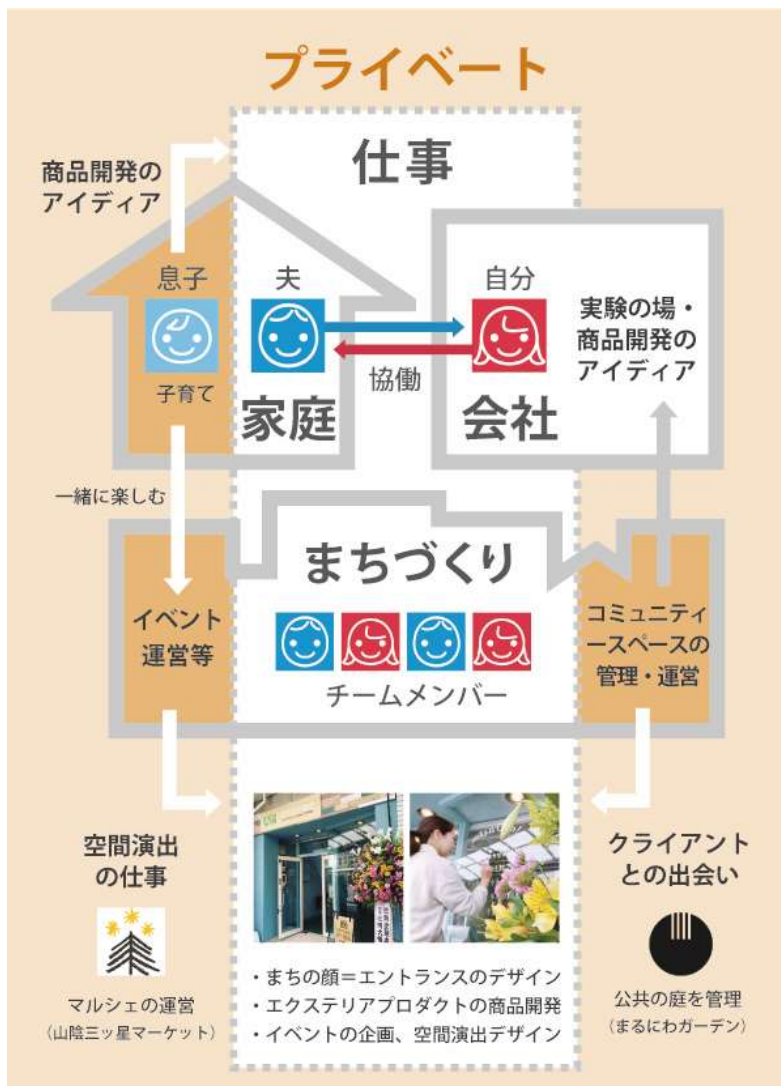

仕事と生活について

会社設立の翌年に結婚、その翌年に出産。現在は夫と息子（7歳）の3人暮らし。
夫が自宅勤務のフリーのデザイナーということもあって、お互いの抱える仕事量と家事・育児とを、状況に応じて相談し合い、シェアしている。
プライベートでまちづくりに関わる活動にも参加し、休日に子どもと楽しめる居場所作りを仲間たちと取り組み、まちの顔である外部空間作りを実践することで、自社の受託業務や商品開発にも生かしている。